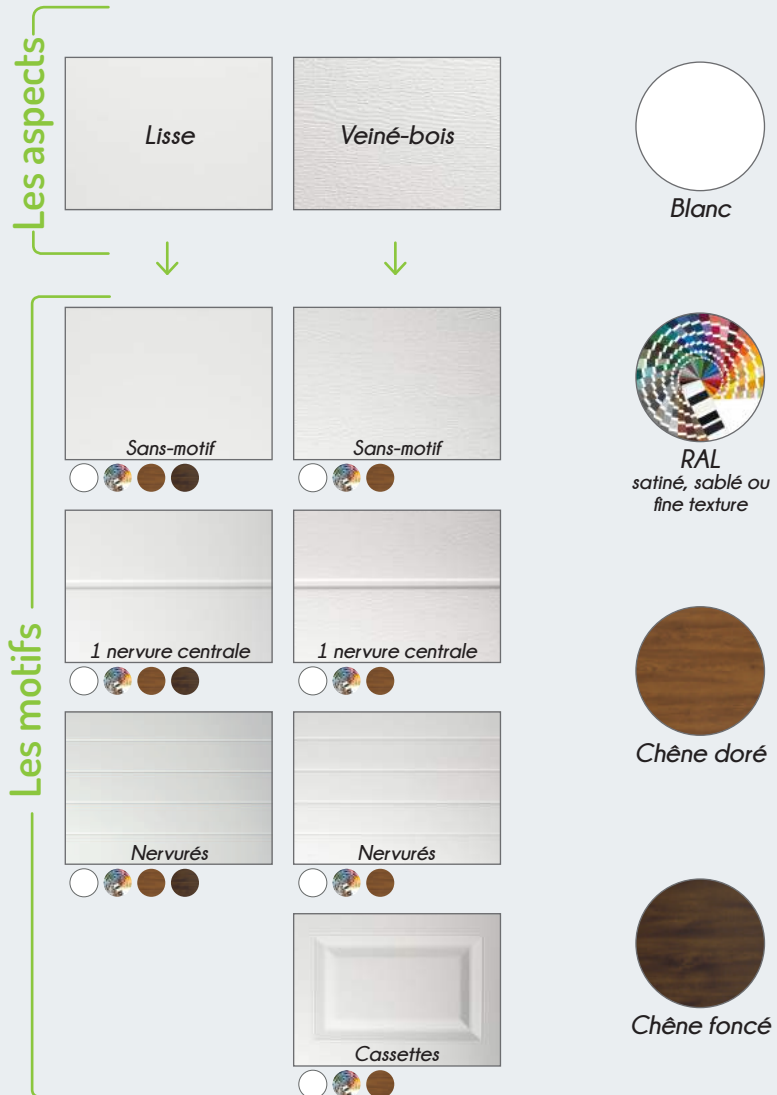

Bienvenue dans l'univers du sur-mesure

La Vantal	P.4
Les Vantaux	P.5
Les Hublots	P.6
1,2,3 ou 4 vantaux	P.7

Modèle 4 vantaux
avec vitrage 1/3

Paumelles
tridimensionnelles

Crochet receveur et
fixateur de battant

Porte 3 vantaux - ouverture intérieure
vue de l'intérieur

Serrure multipoints

Vue ouverture complète

Rejets d'eau

Options

- + Ferme-porte autobloquant
- + Crémone pompier

Les profils aluminium à rupture de pont thermique

Zoom

sur les panneaux

Les panneaux & couleurs (face intérieure blanche par défaut)

Les encadrements

ALUMINIUM

PVC

INOX

Les motifs (pour encadrements rectangles)

INTÉGRÉ au vitrage

EN APPLIQUE

Les parties vitrées

Les vitrages

VERRE Encadrement PVC et aluminium : double-vitrages retardataire d'effraction 44.2 / 6 / 4
Encadrements inox : triple-vitrage retardataire d'effraction 44.2 / 12 / 4 / 10 / 4