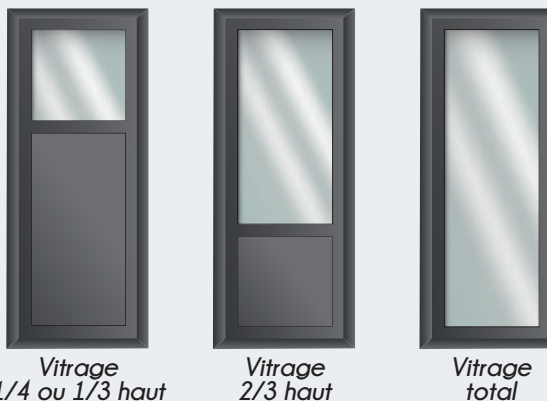

La VANTAL

Porte de garage à vantaux

Modèle
2 vantaux bicolore

Français. Notre atelier de production est basé en Champagne-Ardenne.
Qualité supérieure. Elle est chaque jour au cœur de notre travail.
Expert. Nous fabriquons exclusivement des portes de garage.
Service. Nous fabriquons la porte de garage qui vous correspond.

Porte 3 vantaux - ouverture intérieure
vue de l'intérieur

Serrure multipoints

Vue ouverture complète

Rejets d'eau

Options

- + Ferme-porte autobloquant
- + Crémone pompier

Les profils aluminium à rupture de pont thermique

Zoom

sur les panneaux

Les panneaux & couleurs (face intérieure blanche par défaut)

Les encadrements

ALUMINIUM

PVC

INOX

Les motifs (pour encadrements rectangles)

INTÉGRÉ au vitrage

EN APPLIQUE

Les parties vitrées

Les vitrages

VERRE Encadrement PVC et aluminium : double-vitrages retardataire d'effraction 44.2 / 6 / 4
Encadrements inox : triple-vitrage retardataire d'effraction 44.2 / 12 / 4 / 10 / 4