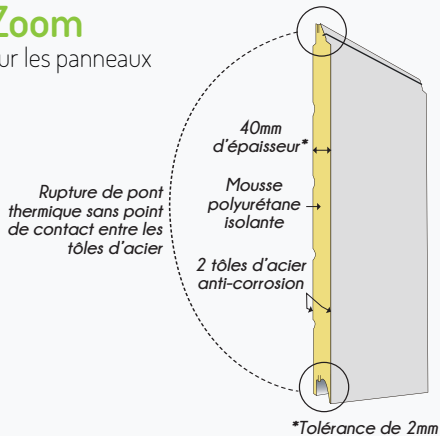

Porte 3 vantaux - ouverture intérieure
vue de l'intérieur

Serrure multipoints

Vue ouverture complète

Rejets d'eau

Options

- + Ferme-porte autobloquant
- + Crémone pompier

Les profils aluminium à rupture de pont thermique

Zoom

sur les panneaux

Les panneaux & couleurs (face intérieure blanche par défaut)

Les encadrements

ALUMINIUM

PVC

INOX

Les motifs (pour encadrements rectangles)

INTÉGRÉ au vitrage

EN APPLIQUE

Les parties vitrées

Les vitrages

VERRE Encadrement PVC et aluminium : double-vitrages retardataire d'effraction 44.2 / 6 / 4
Encadrements inox : triple-vitrage retardataire d'effraction 44.2 / 12 / 4 / 10 / 4