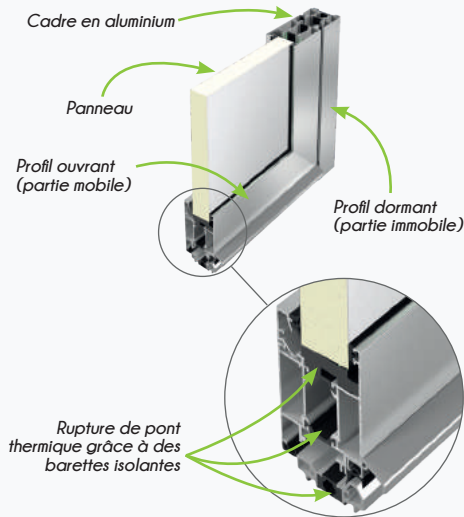

La VANTAL

Porte de garage à vantaux

Modèle
2 vantaux bicolore

Français. Notre atelier de production est basé en Champagne-Ardenne.
Qualité supérieure. Elle est chaque jour au cœur de notre travail.
Expert. Nous fabriquons exclusivement des portes de garage.
Service. Nous fabriquons la porte de garage qui vous correspond.

Porte 3 vantaux - ouverture intérieure
vue de l'intérieur

Serrure multipoints

Vue ouverture complète

Rejets d'eau

Options

- + Ferme-porte autobloquant
- + Crémone pompier

Les profils aluminium à rupture de pont thermique

Zoom

sur les panneaux

Les panneaux & couleurs (face intérieure blanche par défaut)

Les encadrements

ALUMINIUM

PVC

INOX

Les motifs (pour encadrements rectangles)

INTÉGRÉ au vitrage

EN APPLIQUE

Les parties vitrées

Les vitrages

VERRE Encadrement PVC et aluminium : double-vitrages retardataire d'effraction 44.2 / 6 / 4
Encadrements inox : triple-vitrage retardataire d'effraction 44.2 / 12 / 4 / 10 / 4